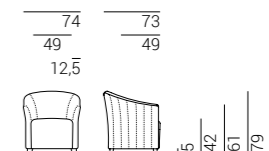

**4ALI101**  
L74xP73xH79

**4ALI202**  
L130xP73xH79

**4ALI203**  
L190xP73xH79

Code	Cherry stained beech	Wengé stained beech	Walnut stained beech	Natural beech	Black stained beech	Cherry Milano stained beech	Tobacco stained beech	Grey taupe stained beech	Charcoal stained beech	Mahogany stained beech
Feet	OPF1	OPF2	OPF3	OPF4	OPF5	OPF6	OPF8	OPF9	OPF11	OPF12